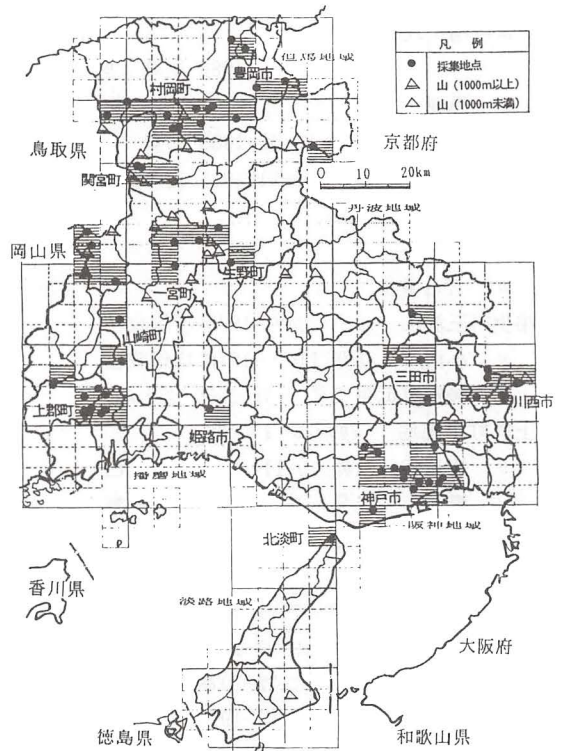

われ、詳しい記録がないだけで、新しい生息地が発見される可能性は極めて高い。淡路島では北淡町で1例だけ記録はあるだけで、今後の調査が期待される。竹野町小丸が現在確認されている北限の生息地である。

(2) 生息環境の現況

表5のように標高100mから300mにかけて生息地が集中しているようであるが、高標高でも産地がみられ、標高に対する適応力はあるようである。アベマキ、コナラ、ナラガシワなどを主体とした低山地の広葉樹林や、高標高のミズナラ林、カシワ林に生息する。かつては六甲山系でもよくみられたようであるが、最近の記録はほとんどないので再発見を期待したい。

(3) 採集記録

川西市笹部	10-VI-1974	勝屋 潤	18)
" 大和	4-VII-1981	仲田元亮	18)
" 新滝道	1♀ 14-VIII-1972	松浦 徹	48)
三田市上青野	1♀ 29-VII-1995		27)
" 藍本	2♀ 18-VIII-1967	高橋邦明	28)
" 高次	7exs. 16~19-VI-1963	森 博	44)
猪名川町三草山	1♂ 22-VI-1980	黒田昌利	23)
" 上阿古谷	2卵 20-II-1991		16)
" 银山	2-IX-1972	小坂利明	18)
西宮市山口町金仙寺	1ex.		
	11-VI-1983	春藤政司	14)
芦屋市三条町	1♂ 12-VI-1983	西 隆広	35)
神戸市			
東灘区御影			34)
" 甲南大付近			34)
灘区篠原	1ex. 16-VII-1930	小林賢三	36)
" 青谷	1ex. 16-VI-1956	吉坂道雄	49)
中央区布引	10exs. 14-VI-1964	三木 進	4)
" 再度山		三木 進	
北区山の街	1ex. 28-VI-1959	吉坂道雄	49)
" 山田町森林植物園	1♀		
	26-VI-1977	山下剛史	
" 藍那	1♀ 20-VI-1995	青木陽一	69)
" 有馬			34)
" 丹生山		永幡嘉之	

図5 ウラミスジジミの県内分布