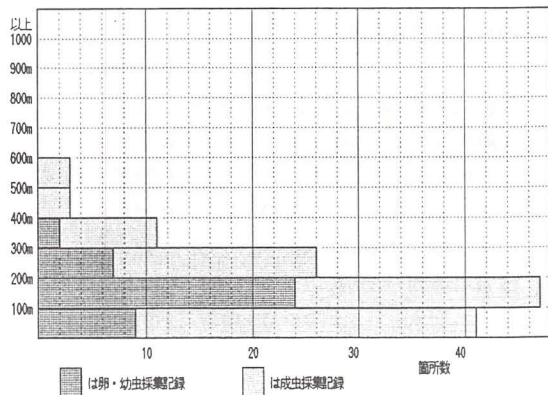

表2 ウラゴマダラシジミの垂直分布