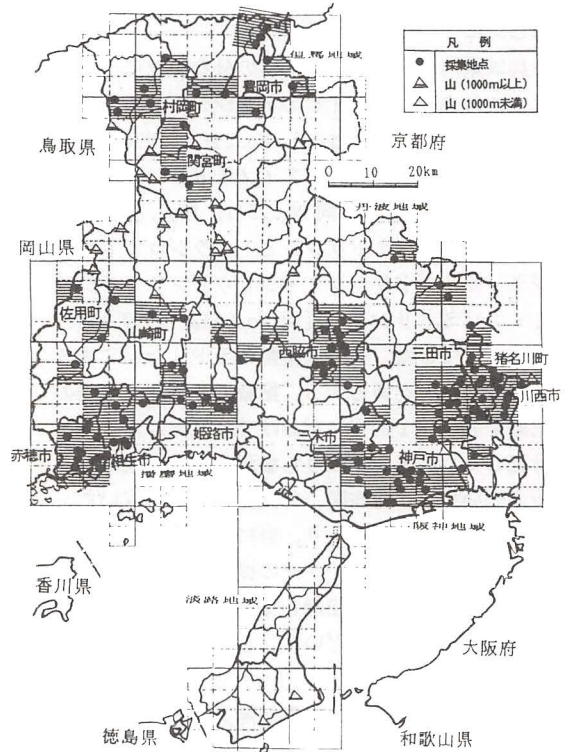

川西市大和団地	1♂1♀		
	15-VI-1979	櫛原俊嗣	48)
〃 黒川	1♂	4-VII-1993	27)
猪名川町三草山	25卵	6-V-1984	鎌田邦彦 23)
〃 下阿古谷			
〃 上阿古谷	1♂	28-VI-1995	27)
〃 木津北	1♂	21-VI-1992	24)
〃 民田	1ex.	松井賢慈	48)
〃 槻並	24-VI-1973	小坂利明	18)
〃 銀山	29-VI-1975	小坂利明	18)
〃 内馬場	27-VI-1976	仲田元亮	18)
〃 清水	18-VI-1978		18)
〃 仁頂寺	15-VI-1980	森地重博	18)
〃 栃原	30-VI-1984	小坂利明	18)
宝塚市武田尾	1♂	24-VI-1951	吉坂道雄 49)
〃 丸山	1♀	19-VI-1986	櫛原俊嗣 49)
〃 惣河合	1♂1♀		
	15-VI-1963	鈴木雅弘	49)
〃 千刈水源地	羽化	4-VI-1975	78)
〃 島ヶ脇	1-VII-1979		78)
〃 立合新田	24-VI-1984		78)
〃 波豆～三田市木器	24-VI-1978		78)
芦屋市三条町(城山)	1♂		
	6-VI-1982	西 隆広	35)
西宮市山口町		浅田 卓	
〃 金仙寺	1♂	9-VI-1978	杠 隆史 14)
〃 甲山町甲山	1♂	12-VI-1993	法西 治67)
神戸市			
六甲山	1♀	17-VII-1961	尾崎 勇
摩耶山	2♂2♀	18-VII-1958	吉坂道雄 49)
灘区上筒井	1932～1933年頃	吉田真日出	47)
中央区市ヶ原	1♂1♀		
	21-VI-1964	三木 進	68)
北区道場町	2exs.	1-VII-1983	住田正雄
〃 藍那	1♂1♀	16-VI-1996	青木陽一 69)
〃 山の街	1♀	10-IX-1953	吉坂道雄 49)
〃 帝釈山	1ex.	9-VII-1983	住田正雄
〃 再度山	1♀	16-VI-1962	若林守男 1)
〃 小部・奥妙法寺			34)
〃 森林植物園	3卵	12-XI-1993	27)
〃 千刈水源地			68)
〃 有野台	15幼虫	28-IV-1981	山岡万寿夫 80)

北区鈴蘭台		68)
〃 菊水山		68)
鷹取山	40exs.	18-VI-1931 山田舜亮 34)
西区押部谷	1♀	21-VI-1964 尾崎 勇
〃 押部谷町高和	1♂	18-VI-1979 山下剛史
〃 樋谷町寺谷	1♀	15-VII-1990 山下剛史

図1 ウラキシジミの県内分布