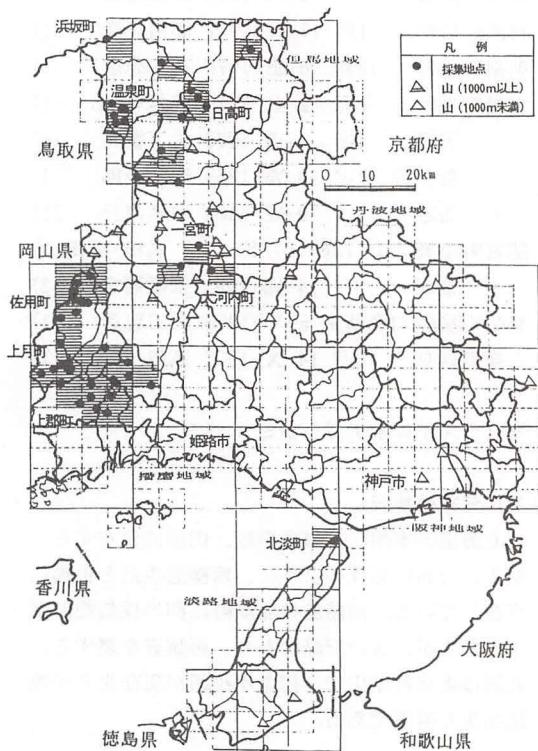

3 オナガシジミ

(1) 分布の状況

北海道、本州、四国、九州の平地、山地に分布するが、南部に移るに従い山地性となり、分布は局限される。県下の分布は図3のように、西播磨北部から但馬西部にかけて点在しているが、個体数は少ない。神戸市北部に1例採集記録があるが、古い記録であり、周辺地域から全く採集されていないことから、再調査が必要と思われる。香住町三川が現在確認されている北限の生息地で、山崎町上の上が南限である。

##### (1) 分布の状況

北海道、本州、九州の平地、山地に分布する。県下の分布は図4のように、西播磨西部と但馬に点在している。淡路島の北淡町に卵の採集記録が1例あるが、古い記録であり、再調査を要する。北限は浜坂町城山で、相生市小河が現在生息が確認出来る南限である。

##### (2) 生息環境の現況

表4のように標高100mから400m以下に生息地が集中しているが、1,000mを越える場所でも採集されている。西播磨地域の低山地ではナラガシワが分布する 雑木林が主要な生息域で、中央部の高標高の生息地はミズナラが主体の落葉広葉樹林である。北限の浜坂町城山では、海岸付近に自生するカシワとミズナラの混交林で採集されている。

##### (3) 採集記録

|            |                        |
|------------|------------------------|
| 大河内町砥峰     | 6♂4♀ 12-VII-1966 米村和繁  |
| 新宮町牧       | 9卵 15-I-1984 近藤伸一 51)  |
| 〃 千本       | 14卵 15-I-1984 広畑政巳 51) |
| 〃 二柏野      | 8卵 6-I-1984 広畑政巳 52)   |
| 〃 角亀       | 1♀ 9-VI-1974 尾崎 勇      |
| 〃 新宮       | 3♂1♀ 15-VI-1963 岩村 巖   |
| 一宮町井ノ内     | 2卵 3-IV-1977 若林守男 1)   |
| 〃 福中・上片田部落 | 3)                     |
| 相生市小河      | 3♂1♀ 26-VI-1966 岩村 巖   |