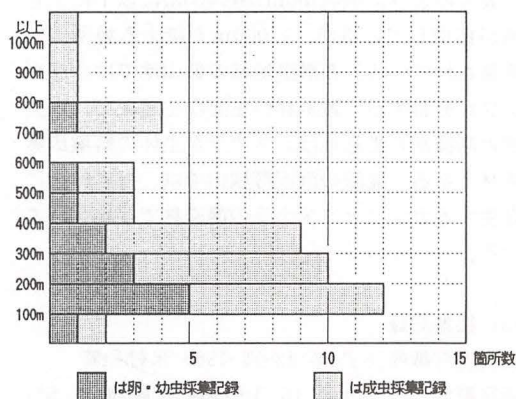

図4 ウスイロオナガシジミの県内分布

表4 ウスイロオナガシジミの垂直分布

- 上郡町尾長谷 1exs. 12-VI-1997 56)
- 佐用町青木 1♂1♀ 14-VI-1959 岩村 巖 33)
- " 羽藏 3♂1♀ 17-VI-1972 喜多舒彦 1)
- " 下石井 5卵 4-I-1976 広畑政巳
- " 若州 20卵 27-XI-1983 広畑政巳
- " 上石井 1♀ 24-VI-1967 米村和繁
- " 日名倉山 2♂1♀ 14-VII-1968 米村和繁
- " 平谷 2♂1♀ 21-VI-1961 尾崎 勇
- " 海内 6♂♀ 23-VI-1963 岩村 巖
- 上月町下秋里 3♂ 15-VI-1978 広畑政巳
- " 上秋里 24卵 27-II-1981 広畑政巳
- " 久崎 1ex. 18-VI-1967 大東康人
- " 中山 1ex. 29-VI-1997 大東康人
- " 円光寺 2exs. 12-VI-1997 56)
- 三日月町春哉 7卵 17-II-1980 広畑政巳
- 城崎町来日岳 2exs. 11-VII-1978 福井文嗣 4)
- 日高町名色 1ex. 27-VI-1978 木下賢司 4)
- " 三川山 1♀ 4-VII-1993 27)
- " 神鍋溪谷 1♀ 20-VIII-1995 27)
- 村岡町大笹 1♀ 3-VII-1983 前平照雄 4)
- " 村岡昆陽川上流 1ex. 16-VII-1994 大東康人 5)
- 温泉町上山 1ex. 19-VIII-1984 黒井和之 4)
- " 肥前畑 4卵 22-X-1977 糀谷 徹 1)
- " 花口 終齢3幼虫 19-V-1985 黒井和之 4)
- " 霧滝 4卵 15-I-1992 永幡・黒井 20)
- " 海上 1ex. 28-VI-1991 永幡嘉之 5)
- 浜坂町本谷 2exs. 25-VI-1993 永幡嘉之 26)
- " 城山 1ex. 19-VI-1992 永幡嘉之 5)
- 関宮町須賀ノ山 10-VIII-1957 山本広一 1)
- 大屋町杉ヶ沢 25-VI-1983 入江照夫 43)
- 北淡町江崎 10卵 31-X-1978 高田・井出 1)