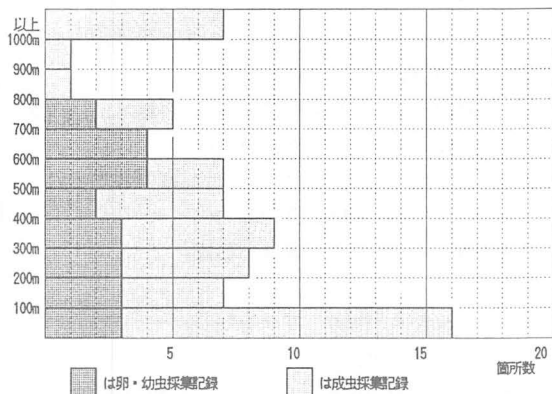

図6 ウラクロシジミの県内分布

表6 ウラクロシジミの垂直分布

- 関宮町氷ノ山夏道 7♀ 4-VII-1972 木下賢司 4)  
 // 福定 7♀ 24-VII-1991 永幡嘉之 5)  
 // 相地 4卵 17-X-1977 高田忠彦 1)  
 大屋町横行 1♂1♀ 19-VI-1982 高島 昭  
 // 加保 10卵 21-X-1976 糀谷 徹 1)  
 // 若杉 1ex. 25-VI-1983  
 // 氷ノ山林道 1♀ 4-VII-1993 大東康人 5)
- <参考文献>
- (1) 高田忠彦・井手敏晴(1978) 兵庫県産蝶類調査報告 MDKニュース(28)79:27~35  
 (2) 蝶類年鑑出版部(1989) スーパー採卵術 蝶研出版(茨木市)  
 (3) 尾崎 勇(1984) 兵庫県の蝶相(2) 揖保川水系の蝶相 ひろおび(7):16~22  
 (4) 木下賢司・前平照雄・福井丈嗣(1986) 但馬地域の蝶類目録 IRATSUME(10):55~95  
 (5) 木下賢司ほか(1996) 但馬地域の産蝶目録II IRATSUME(20):66~86  
 (6) 登日邦明(1974) 淡路島の蝶相(2) 佳香蝶26(99):25~32  
 (7) 尾崎 勇(1982) 一宮町で採集したゼフィルス数種の記録 ひろおび(6):38  
 (8) 岩村 巖(1980) 西播の蝶分布資料(7) 山崎の蝶類 ひろおび(5):2~9  
 (9) 相坂耕作(1980) 姫路市の昆虫 てんとうむし(6):10-24  
 (10) 広畑政巳(1994) 市川町で採集したゼフィルス数種の記録 姫昆サロンニュース(100):29  
 (11) 山本広一(1971) 兵庫県の蝶相 月刊むし(3):2~10  
 (12) 苦木隆幸(1982) 夏季採集大会報告 ひろおび(6):39  
 (13) 永幡嘉之(1992) 夏の訪れ-兵庫の尾根・奥但馬にて 因幡のむし(27):50~53  
 (14) 蝶類年鑑出版部(1991) 蝶類年鑑1990 蝶研出版(茨木市)  
 (15) 大阪昆虫同好会編(1989) 北摂の蝶 大阪昆虫同好会(宝塚市)  
 (16) 蝶研出版編集部(1991) 1991年蝶類採集情報 蝶研サロン(48):156  
 (17) 永幡嘉之(1993) 三木市内における蝶の採集記録 きべりはむし20(1):10~22  
 (18) 小坂利明(1994) 猪名川流域の蝶 詩画工房・大阪  
 (19) 加藤昌宏・武衛晴彦(1981) 神戸の蝶 神戸市立教育研究所・神戸市  
 (20) 永幡嘉之・黒井和之(1991) 1992年採卵情報 昆虫ずかん(32):7  
 (21) 田中 蕃(1980) 森の蝶ゼフィルス 築地書店・東京  
 (22) 花岡 正(1982) ウラカシジミの新産地 てんとうむし(8):27  
 (23) 京都大学蝶類研究会(1987) 日本産蝶類239種類の記録(上) SPINDANOU(2)  
 (24) 蝶研出版編集部(1992) 1992年蝶類採集情報 蝶研サロン(64):20~24  
 (25) 永幡嘉之(1995) 但馬の蝶3題 IRATSUME(19):1-3  
 (26) 永幡嘉之(1994) 浜坂町九斗山のゼフィルスの記録 IRATSUME(18):43  
 (27) 蝶研出版編集部(1996) 蝶類採集情報・総集編 蝶研出版・茨木市  
 (28) 蝶研出版編集部(1992) 蝶類年鑑1989 蝶研出版・茨木市  
 (29) 花岡 正(1980) 赤西溪谷でオナガシジミを採集 てんとうむし(6):33  
 (30) 高田忠彦(1976) 兵庫県下のオナガシジミの産地 MDKニュース26(79):19  
 (31) 山本広一・吉坂道雄(1965) 兵庫県蝶類目録(4) 兵庫生物5(1):52  
 (32) 猪俣涼一・岡本 清(1960) 多可西脇地方の昆虫 兵庫生物4(1):24-28  
 (33) 岩村 巖・中谷貴寿(1960) 佐用郡北部に蝶を採集して 兵庫生物4(1):36-60  
 (34) 山本広一・吉坂道雄(1959) 兵庫県蝶類目録(2) 兵庫生物3(5):358-364  
 (35) 西 隆広(1984) 芦屋市の蝶 てんとうむし(9):28-38  
 (36) 小林賢三(1930) ダイセンシジミの新産地について ZEPHYRUS(2)184~185  
 (37) 白井一郎(1930) オナガシジミを神戸市内でとる 昆虫と自然4(11):34