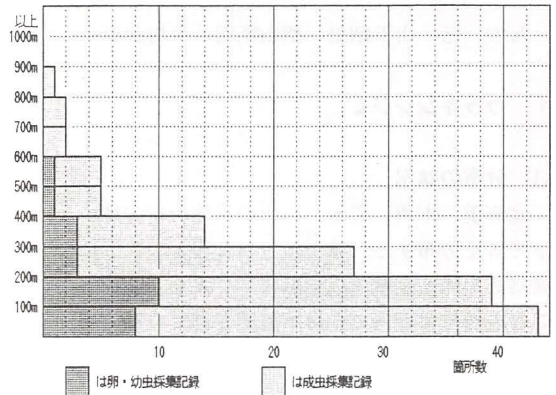

図1 ウラキシジミの県内分布

表1 ウラキシジミの垂直分布

|                                 |                                |
|---------------------------------|--------------------------------|
| 西区大山寺 3♂1♀ 19-VI-1963 尾崎 勇      | 相生市三濃山 1♂ 23-VI-1975 広畑政巳      |
| 〃 神出町山西 1♂ 6-VI-1980 高島 昭       | 〃 川原町 1♀ 29-VI-1981 唐土洋一       |
| 〃 神出町吉生 3♂ 10-VI-1980 高島 昭      | 〃 佐方 2♂2♀ 13-VI-1964 岩村 巖      |
| 三木市志染町戸田 2♀ 22-VI-1986 永幡嘉之(17) | 〃 陸光明山 1♀ 26-VI-1967 岩村 巖      |
| 〃 細川町増田 -VI-1977 小倉 滋 66)       | 〃 大谷町 1♀ 4-VI-1967 米村和繁        |
| 〃 御坂 4♂ 17-VI-1990 芝 直幸 17)     | 〃 森 12卵 6-II-1977 高田忠彦 1)      |
| 〃 殿畑 1♂ 20-VI-1988 永幡嘉之 17)     | 赤穂市春日 4幼虫 2-V-1983 近藤伸一        |
| 〃 高畑(密屋) -VI-1977 小倉 滋 66)      | 〃 富原 1♂ 6-VI-1975 広畑政巳         |
| 西脇市武島 1♀ 12-VI-1959 岡本 清 32)    | 〃 尾崎 1♂ 9-VI-1963 岩村 巖         |
| 〃 寺山 1♂ 21-VI-1958 猪俣涼一 32)     | 〃 周世 1♂1♀ 15-VI-1963 岩村 巖      |
| 〃 平野町(鳴尾山)                      | 〃 小山 2♀ 13-VI-1973 藤原 59)      |
| 5卵 12-III-1977 高田忠彦 1)          | 〃 横山 3♀ 2-VII-1975 岩村 巖 59)    |
| 〃 塚口 多数目撃                       | 〃 檜原 2♂ 13-VI-1976 岩村 巖 59)    |
| 22~23-VI-1974 徳岡正己              | 〃 大津 1♂1♀ 19-VI-1977 岩村 巖 59)  |
| 〃 板波 1卵 20-XI-1977 徳岡正己         | 〃 真木 1♂1♀ 19-VI-1977 岩村 巖 59)  |
| 〃 八坂 18幼虫 26-IV-1985 徳岡正己       | 〃 奥 28卵 2-III-1978 岩村 巖 59)    |
| 〃 比延(岡野山) 3幼虫                   | 〃 折方 17卵 2-III-1978 岩村 巖 59)   |
| 29-IV-1985 徳岡正己                 | 〃 田端 6幼虫 3-V-1978 岩村 巖 59)     |
| 〃 上比延 7幼虫 8-IV-1984 徳岡正己        | 上郡町野桑 1♂1♀ 19-VI-1977 福原 1)    |
| 〃 平野 卵多数 12-III-1978 徳岡正己       | 佐用町上石井 1♂ 23-VI-1975 広畑政巳      |
| 社町下久米 7卵 11-II-1985 近藤伸一        | 上月町久崎 1♀ 22-VI-1957 若林守男 1)    |
| 滝野町滝野 2卵 12-III-1977 高田忠彦 1)    | 南光町東徳久 1♂1♀ 春井博文               |
| 黒田町町喜多 1♂ 16-VI-1959 岡本 清 32)   | 豊岡市森尾赤石 62)                    |
| 〃 白山 1♂ 27-VI-1959 岡本 清 32)     | 〃 小島 2♂1♀ 17-VI-1975 小林 1)     |
| 〃 岡 1♀ 徳岡正己                     | 〃 下鶴井 1ex. 15-VI-1975 足立義弘 63) |
| 姫路市上砥堀 1♀ 16-VII-1972 相坂耕作 9)   | 城崎町来日岳 1ex. 26-VI-1978 福井丈嗣 4) |
| 〃 砥堀 14-VI-1974                 | 〃 大師山 1ex. 14-VI-1983 福井丈嗣 4)  |
| 〃 仁豊野 1♂ 3-VII-1971 西川一実 9)     | 日高町大岡山 1♂ 28-VI-1968 木下賢司 4)   |
| 〃 書写山 3卵 8-I-1978 広畑政巳 9)       | 〃 鶴岡 1♂ 13-VI-1980 木下賢司 4)     |
| 〃 広峰・増位 58)                     | 〃 稲葉 1♂ 3-VII-1978 高田忠彦 1)     |
| 〃 林田町出屋敷14卵                     | 村岡町耀山 1♂ 7-VII-1984 前平照雄 4)    |
| 21-III-1976 高田忠彦 1)             | 〃 祖岡 1♂ 8-VII-1984 永幡嘉之 61)    |
| 夢前町奥護持 7卵 21-III-1976 高田忠彦 1)   | 温泉町海上 1♂ 2-VII-1992 永幡嘉之 61)   |
| 〃 山富 佐々木薫                       | 〃 湯谷 1♀ 6-VII-1992 川元 裕 61)    |
| 福崎町七種 森下泰治                      | 〃 扇ノ山(上山高原) 62)                |
| 〃 山崎 森下泰治                       | 浜坂町本谷 1♀ 15-VI-1994 25)        |
| 市川町下牛尾 1♀ 27-VI-1993 広畑政巳 10)   | 関宮町鶴縄 1幼虫 3-V-1975 糀谷 徹 1)     |
| 龍野市平木 5卵 18-XII-1977 福原 1)      | 〃 鶴 1幼虫 3-IV-1977 高田忠彦 1)      |
| 安富町大河弁獄 1♂ 8-VII-1978 広畑政巳      | 〃 氷ノ山(杉ヶ沢) 62)                 |
| 〃 瀬川 3幼虫 7-III-1976 高田忠彦 1)     | 大屋町筏 1♀ 22-VI-1975 糀谷 徹 1)     |
| 山崎町梯 2♂ 7-VI-1964 岩村 巖          | 篠山町原 1♂ 29-VI-1964 喜多舒彦 1)     |
| 〃 大沢 7卵 7-III-1977 高田忠彦 1)      | 〃 三岳頂上 1ex. VIII-1962 野上 正 75) |