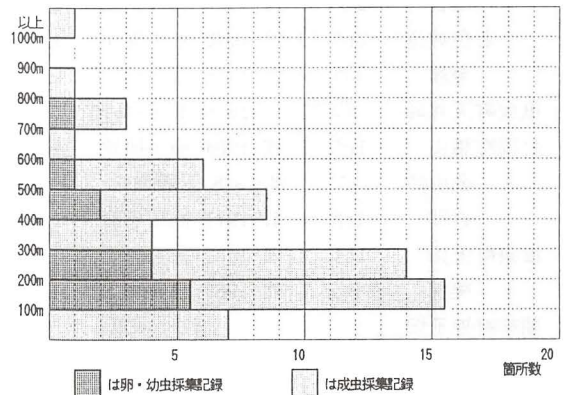

図5 ウラミスジジミの県内分布

表5 ウラミスジジミの垂直分布

|          |               |          |
|----------|---------------|----------|
| 須磨区多井畑   |               | 34)      |
| 三木市志染町戸田 | 1♀ 22-VI-1986 | 永幡嘉之 17) |
| 姫路市広峰    | 1♀ 23-VI-1982 | 沼田憲治 60) |
| 新宮町牧     | 2卵 15-I-1984  | 川崎悟良 51) |