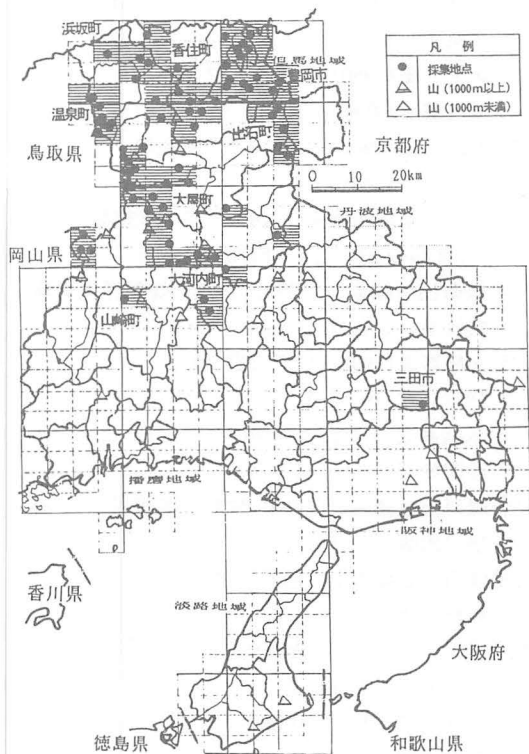

- 豊岡市妙楽寺 31-V-1973 中野 真 55)
- 〃 森尾 22-VI-1974 中野 真 55)
- 城崎町来日 1♂ 11-VI-1985 福井丈嗣 4)
- 〃 来日岳 3♂1♀ 18-VI-1978 木下賢司 4)
- 〃 大師山 5♂ 11-VI-1985 福井丈嗣 4)
- 〃 戸島 10幼虫 3-V-1984 徳岡正己

- 日高町名色林道 1♂ 24-VI-1979 木下賢司 4)
- 〃 栃本 1♂ 18-VI-1984 福井丈嗣 5)
- 〃 小河江 1♀ 9-VI-1985 木下賢司 5)
- 〃 金谷 2♂ 9-VI-1982 前平照雄 4)
- 〃 稲葉(三川山) 1♂ 20-VI-1985 福井丈嗣 5)
- 〃 三川山 1♂1♀ 28-VI-1987 田岡健一郎 23)
- 〃 神鍋山 1♂ 22-VI-1997 45)
- 竹野町阿金谷 1♀ 8-VI-1964 小崎茂樹 4)
- 香住町三川 3卵 26-XI-1977 高田・井手 1)
- 〃 三川権現神社 1幼虫 25-VI-1982 徳岡正己
- 〃 余部市午 多数 7-VI-1994 永幡嘉之 25)
- 出石町桐野 1♂ 18-VI-1983 高島 昭 4)
- 〃 奥山 1♀ 24-VI-1984 木下賢司 4)
- 〃 袴狭 3♂ 9-VI-1981 木下賢司 4)
- 〃 出石神社 3卵 16-X-1977 高田・井手 1)
- 扇ノ山 辻 啓介
- 温泉町上山 1♂ 8-VII-1984 黒井和之 4)
- 〃 菅原 5卵 9-V-1978 佐々木薫
- 〃 檜尾 1♀ 12-VI-1983 黒井和之 4)
- 〃 海上 1卵 30-X-1977 高田・井手 1)
- 〃 肥前畑 1卵 30-X-1977 高田・井手 1)
- 〃 越坂 5♂2♀ 13-VI-1992 永幡嘉之 5)
- 〃 霧ヶ滝 2♂ 17-VI-1992 永幡嘉之 5)
- 〃 扇ノ山小ズッコ 2♀ 20-VII-1992 永幡嘉之 5)
- 美方町熱田 7卵 10-VI-1977 高田・井手 1)
- 〃 秋岡 3卵 9-X-1994 近藤伸一
- 村岡町村岡 1♀ 2-VII-1978 高田忠彦 1)
- 〃 瀬川山 1♂ 23-VI-1978 福井丈嗣 4)
- 〃 和佐父 1♀ 6-VII-1992 永幡嘉之 5)
- 浜坂町田君 1卵 19-III-1977 高田忠彦 1)
- 〃 本谷 2♂ 2-VI-1994 永幡嘉之 25)
- 〃 久斗山 3♂ 14-VI-1991 永幡嘉之 5)
- 朝来郡段ヶ峰 多数 29-VI-1951 西村公夫
- 生野町栃原 1幼虫 8-V-1983 近藤伸一 5)
- 〃 黒川 3卵 24-III-1985 近藤伸一 5)
- 和田山町糸井 1幼虫 25-IV-1982 広畑政巳
- 養父郡野谷 6卵 5-III-1978 高田・福原・糞谷 1)
- 関宮町鉢伏山小代越 1♂ 28-VI-1992 永幡嘉之 5)
- 〃 杉ヶ沢 1ex. 25-VI-1983 入江照夫 43)

図6 ウラクロシジミの県内分布