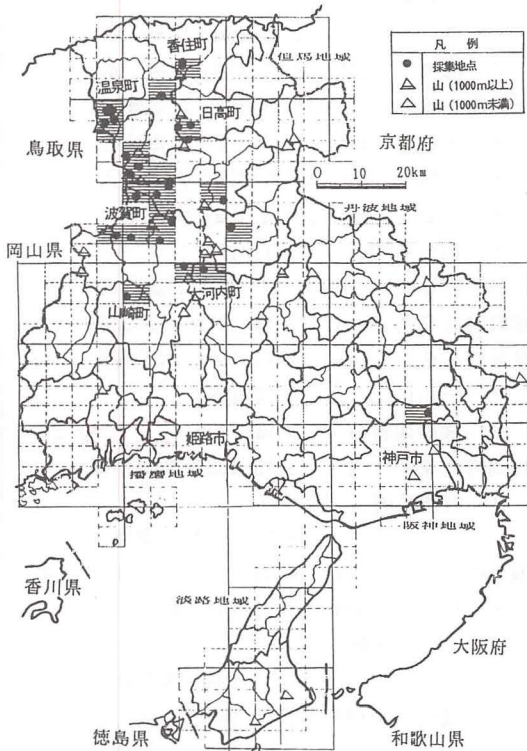

3 オナガシジミ

(1) 分布の状況

北海道、本州、四国、九州の平地、山地に分布するが、南部に移るに従い山地性となり、分布は局限される。県下の分布は図3のように、西播磨北部から但馬西部にかけて点在しているが、個体数は少ない。神戸市北部に1例採集記録があるが、古い記録であり、周辺地域から全く採集されていないことから、再調査が必要と思われる。香住町三川が現在確認されている北限の生息地で、山崎町上の上が南限である。

図3 オナガシジミの県内分布

表3 オナガシジミの垂直分布

##### (1) 分布の状況

北海道、本州、九州の平地、山地に分布する。県下の分布は図4のように、西播磨西部と但馬に点在している。淡路島の北淡町に卵の採集記録が1例あるが、古い記録であり、再調査を要する。北限は浜坂町城山で、相生市小河が現在生息が確認出来る南限である。