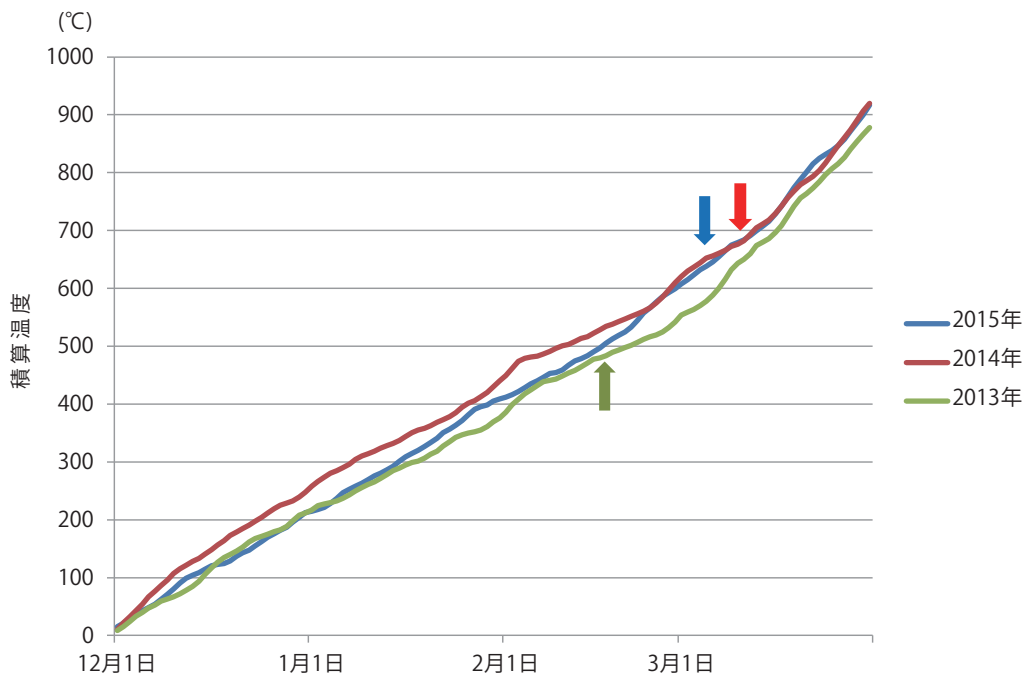

### 初蝶リレー 2015 の成果 (表 1～4 参照)

事業の実施期間は、立春から昆虫館開館日までである。

2015年は、実施期間中28名の会員から78件のメールが寄せられた。報告種数は、蝶22種、蛾20種、蝶・蛾の幼虫2種、その他の昆虫12種に達している。

これほど多くの情報が毎年蓄積されるのは、稀有な事例であり、長期間継続すれば、近畿地方の昆虫類の動態を知るうえで、重要な資料となるだろう。

特に蛾の情報は、2013年が6種、2014年が7種であったのに対し、2015年は24種もの情報(幼虫を含む)が寄せられ、蝶ばかりでなく早春の蛾にも関心が深まったことがうかがわれる。蝶に比べて圧倒的に種数が多く、都市部でもさまざまな種が生息しているにもかかわらず、

図1 2013年～2015年の平均気温累積(日度)とモンシロチョウの出現時期。

<sup>1)</sup> Hiroyuki KUBO 兵庫県明石市 兵庫ウスイロヒョウモンモドキを守る会

図2 2013年～2015年の初見日前後の日平均気温の変化。

分布や出現時期が必ずしも明らかではないものも多いことから、今後も、蛾への関心が深まることを期待したい。

その他の昆虫も、過去2回は数種の情報にとどまっていたが、2015年には9種の情報が寄せられた。

2015年春の気温変化と、蝶の出現時期を過去2回の初蝶リレーと比較すると、モンシロチョウは、2013年が2月14日、2014年が3月12日であったのに対し、2015年は3月8日であった(図1)。12月1日から3月31日までの平均気温累積値を比較してみると、2013年が最も寒く、2014年はこれよりかなり暖かであった。

12月1日から初見日までの平均気温の累積は、2013年が500日度に達していないのに対し、2014・15年は600日度の後半から、700日度に近い。越冬蛹が羽化するためには、蛹の成長0点を超える温度の累積が必要であることは知られているが(有効積算温度)、実験室のように恒温状態ではない野外では、蝶の出現期を、単純に平均気温の累積だけで求めることは、不可能であることがわかる。

しかし、出現期の前後に限って、日平均気温の変動を見てみると、所見日の前には、必ず12°Cを超える日があることがわかる(図2)。一度、かなり温かくなる時期を経て、その次の温かさのピークが初見日になりやすい傾向があるのだろうか。このあたりは、今後、数多くの観察例を積み重ねることで、明らかにできるかもしれない。

モンシロチョウのような、その春羽化の蝶だけでなく、越冬組の蝶の活動が、気温とどのように関係しているのかも興味深い問題だが、ぜひ、初蝶リレーに参加されている皆さんも、分析に参加していただきたい。