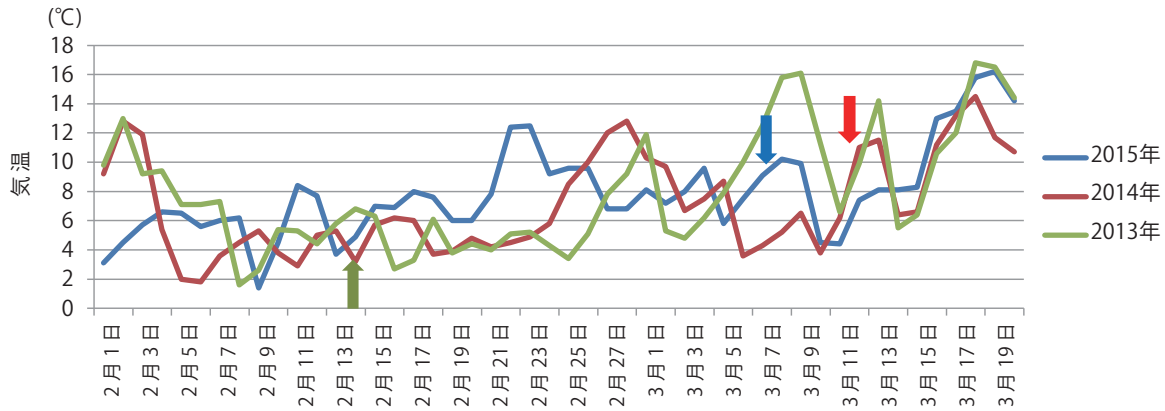

### 初蝶リレー 2015 の成果 (表 1～4 参照)

事業の実施期間は、立春から昆虫館開館日までである。

2015年は、実施期間中28名の会員から78件のメールが寄せられた。報告種数は、蝶22種、蛾20種、蝶・蛾の幼虫2種、その他の昆虫12種に達している。

これほど多くの情報が毎年蓄積されるのは、稀有な事例であり、長期間継続すれば、近畿地方の昆虫類の動態を知るうえで、重要な資料となるだろう。

特に蛾の情報は、2013年が6種、2014年が7種であったのに対し、2015年は24種もの情報(幼虫を含む)が寄せられ、蝶ばかりでなく早春の蛾にも関心が深まったことがうかがわれる。蝶に比べて圧倒的に種数が多く、都市部でもさまざまな種が生息しているにもかかわらず、

図1 2013年～2015年の平均気温累積(日度)とモンシロチョウの出現時期。

<sup>1)</sup> Hiroyuki KUBO 兵庫県明石市 兵庫ウスイロヒョウモンモドキを守る会

図2 2013年～2015年の初見日前後の日平均気温の変化。

分布や出現時期が必ずしも明らかではないものも多いことから、今後も、蛾への関心が深まることを期待したい。

その他の昆虫も、過去2回は数種の情報にとどまっていたが、2015年には9種の情報が寄せられた。

2015年春の気温変化と、蝶の出現時期を過去2回の初蝶リレーと比較すると、モンシロチョウは、2013年が2月14日、2014年が3月12日であったのに対し、2015年は3月8日であった(図1)。12月1日から3月31日までの平均気温累積値を比較してみると、2013年が最も寒く、2014年はこれよりかなり暖かであった。

12月1日から初見日までの平均気温の累積は、2013年が500日度に達していないのに対し、2014・15年は600日度の後半から、700日度に近い。越冬蛹が羽化するためには、蛹の成長0点を超える温度の累積が必要であることは知られているが(有効積算温度)、実験室のように恒温状態ではない野外では、蝶の出現期を、単純に平均気温の累積だけで求めることは、不可能であることがわかる。

しかし、出現期の前後に限って、日平均気温の変動を見てみると、所見日の前には、必ず12°Cを超える日があることがわかる(図2)。一度、かなり温かくなる時期を経て、その次の温かさのピークが初見日になりやすい傾向があるのだろうか。このあたりは、今後、数多くの観察例を積み重ねることで、明らかにできるかもしれない。

モンシロチョウのような、その春羽化の蝶だけでなく、越冬組の蝶の活動が、気温とどのように関係しているのかも興味深い問題だが、ぜひ、初蝶リレーに参加されている皆さんも、分析に参加していただきたい。