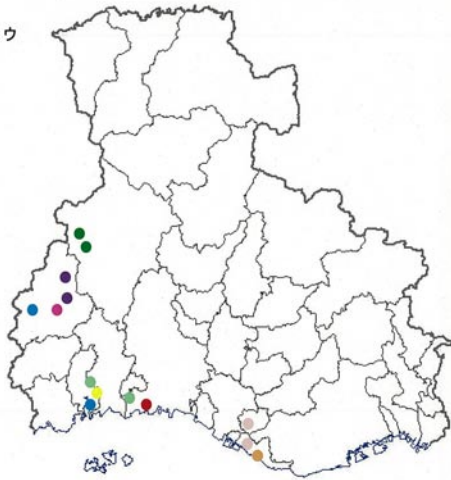

初蝶リレー 2013 とその成果

久保 弘幸¹⁾

(1) 事業の概要

初蝶リレー 2013 は, その春に初めて見られた蝶に関する情報を, こどもとむしの会会員から募り, それを会員間で共有しようとする試みである.

早春の蝶の出現期は, これまで「虫屋」個々の観察記録としては存在したが, 多くの人が共有する状況にはなかった. これを会員間で共有することによって, 冬から春にかけての気温変化と蝶の出現期の関係を, 多くの人が体感することができるし, 兵庫県下を中心に近畿地方に在住する会員が観察の網を広げることで, 広汎な情報が得られ, 桜前線のように, 蝶の発生時期が描く「出現前線」を描くことが可能となるかもしれない. さらに, こうした事業を毎年実施することにより, 早春の蝶の出現期がどのように変動するのかという長期的な情報も得られるであろう.

今年度は初めての試みとして, 会員諸氏に呼びかけて目撃情報の収集をおこない, これを週ごとにまとめて「初蝶ニュース」として配信するという方式で実施した.

(2) 実施方法

「初蝶リレー 2013」は, 2月4日(立春)から4月14日までの期間に, 会員が目撃した蝶の種類, 日時, 場所をEメールによって担当者(久保)宛てに連絡するという方法で実施した. 担当者は寄せられた情報をとりまとめて, 週に1回程度「初蝶ニュース」としてメール配信することとした.

(3) 成果(別紙一覧表参照)

期間中, 28人の会員から, 21種の蝶に関して累計94件の情報が寄せられたほか, 蛾, トンボ, バッタ類に関する情報も9件寄せられた. これによって「号外」などを含め, 合計12回にわたって「初蝶ニュース」を配信したほか, 会員から情報とともに寄せられた写真を, こどもとむしの会ブログ上に公開できた.

(4) 問題点と今後の展望

久保が予想したよりも多くの情報が寄せられ, 初めての試みとしては, 一定の成果があった. しかし, 事前に予想していたような「蝶前線」を描くためには, さらに多くの情報を積み重ねる必要があることも明らかになった.

多くの情報をお寄せ下さった会員の皆様に謝意を表し, 結びとしたい.

¹⁾ Hiroyuki KUBO 兵庫県明石市 兵庫ウスイロヒョウモンモドキを守る会

モンシロチョウ

- 2月14日 ● 3月9日 ● 3月19日
- 3月6日 ● 3月12日 ● 3月22日
- 3月7日 ● 3月17日 ● 4月5日

モンシロチョウは、2月14日に姫路市勝原区で初見でした。平年より2週間ほど早いと思われます。その後、少し寒の戻りがあったので、発生が止まったようですが、3月上旬からの暖かさによって、各地域でいっせいに出現しました。但馬地方での発生は遅れ、3月20日を過ぎてもまだ見られなかったようです。