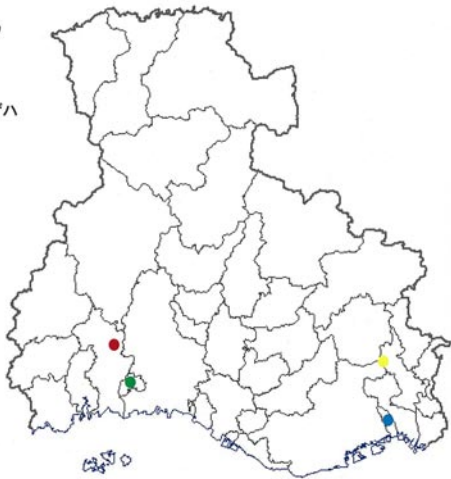

(3) 成果(別紙一覧表参照)

期間中, 28人の会員から, 21種の蝶に関して累計94件の情報が寄せられたほか, 蛾, トンボ, バッタ類に関する情報も9件寄せられた. これによって「号外」などを含め, 合計12回にわたって「初蝶ニュース」を配信したほか, 会員から情報とともに寄せられた写真を, こどもとむしの会ブログ上に公開できた.

(4) 問題点と今後の展望

久保が予想したよりも多くの情報が寄せられ, 初めての試みとしては, 一定の成果があった. しかし, 事前に予想していたような「蝶前線」を描くためには, さらに多くの情報を積み重ねる必要があることも明らかになった.

多くの情報をお寄せ下さった会員の皆様に謝意を表し, 結びとしたい.

¹⁾ Hiroyuki KUBO 兵庫県明石市 兵庫ウスイロヒョウモンモドキを守る会

モンシロチョウ

- 2月14日 ● 3月9日 ● 3月19日
- 3月6日 ● 3月12日 ● 3月22日
- 3月7日 ● 3月17日 ● 4月5日

モンシロチョウは、2月14日に姫路市勝原区で初見でした。平年より2週間ほど早いと思われます。その後、少し寒の戻りがあったので、発生が止まったようですが、3月上旬からの暖かさによって、各地域でいっせいに出現しました。但馬地方での発生は遅れ、3月20日を過ぎてもまだ見られなかったようです。

モンキチョウ

- 3月6日 ● 3月7日 ● 3月8日 ● 3月15日

モンキチョウの初見は、モンシロチョウよりかなり遅れて、平年並みかやや早い程度となりました。瀬戸内沿いで発生が始まったのは、モンシロチョウと同じです。奈良県は盆地気候で寒いいためか、初見は3月19日と、2週間近く遅れました。

アゲハチョウ
ギフチョウ
アオスジアゲハ

- 3月19日 アゲハチョウ
- 3月23日 アゲハチョウ
- 3月31日 ギフチョウ
- 3月23日 アオスジアゲハ