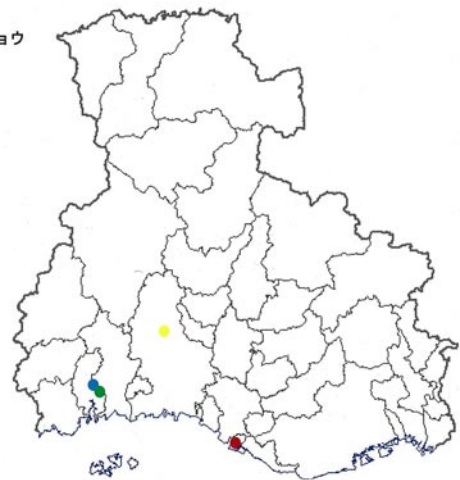

(3) 成果(別紙一覧表参照)

期間中, 28人の会員から, 21種の蝶に関して累計94件の情報が寄せられたほか, 蛾, トンボ, バッタ類に関する情報も9件寄せられた. これによって「号外」などを含め, 合計12回にわたって「初蝶ニュース」を配信したほか, 会員から情報とともに寄せられた写真を, こどもとむしの会ブログ上に公開できた.

(4) 問題点と今後の展望

久保が予想したよりも多くの情報が寄せられ, 初めての試みとしては, 一定の成果があった. しかし, 事前に予想していたような「蝶前線」を描くためには, さらに多くの情報を積み重ねる必要があることも明らかになった.

多くの情報をお寄せ下さった会員の皆様に謝意を表し, 結びとしたい.

¹⁾ Hiroyuki KUBO 兵庫県明石市 兵庫ウスイロヒョウモンモドキを守る会

モンシロチョウ

- 2月14日 ● 3月9日 ● 3月19日
- 3月6日 ● 3月12日 ● 3月22日
- 3月7日 ● 3月17日 ● 4月5日

モンシロチョウは、2月14日に姫路市勝原区で初見でした。平年より2週間ほど早いと思われます。その後、少し寒の戻りがあったので、発生が止まったようですが、3月上旬からの暖かさによって、各地域でいっせいに出現しました。但馬地方での発生は遅れ、3月20日を過ぎてもまだ見られなかったようです。

モンキチョウ

- 3月6日 ● 3月7日 ● 3月8日 ● 3月15日

モンキチョウの初見は、モンシロチョウよりかなり遅れて、平年並みかやや早い程度となりました。瀬戸内沿いで発生が始まったのは、モンシロチョウと同じです。奈良県は盆地気候で寒いいためか、初見は3月19日と、2週間近く遅れました。

アゲハチョウ
ギフチョウ
アオスジアゲハ

- 3月19日 アゲハチョウ
- 3月23日 アゲハチョウ
- 3月31日 ギフチョウ
- 3月23日 アオスジアゲハ