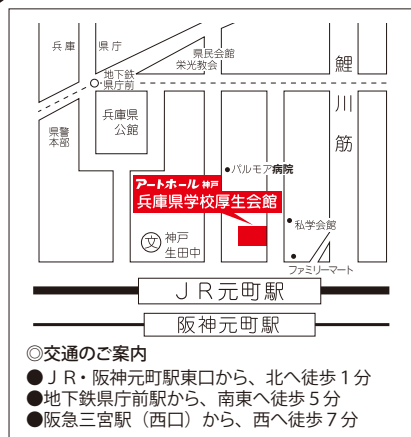

会期

2011年8月11日(木)～22日(月)

10:00～18:00

入場無料

会場

アートホール神戸 (兵庫県学校厚生会館1階)

〒650-0012 神戸市中央区北長狭通4丁目7-34 ☎ 078-331-9955 (代表)

主催: (財)兵庫県学校厚生会、(財)日本教育公務員弘済会兵庫支部

共催: 兵庫県立人と自然の博物館

後援: 兵庫県教育委員会、(公財)兵庫県芸術文化協会、神戸新聞社、サンテレビジョンラジオ関西

協力: 赤松の郷昆虫文化館、伊丹市昆虫館、佐用町昆虫館、神戸大学農学部昆虫科学研究所

企画: NPO 法人こどもとむしの会

問い合わせ

(財)兵庫県学校厚生会福祉厚生部 公益事業課 ☎ 078-331-9968

◆お絵かきコーナー◆

世界のカブトムシにもさわれるよ!

生きた虫をさわってみよう

実物標本を見ながらお絵描きしよう。

展示予定：ヘラクレスオオカブト・コーカサスオオカブト
ニジイロクワガタ・ダイオウヒラタクワガタなど
※内容は変更になる場合があります

巨大なオオクワガタ模型

おっさいよ。
全長 約1.5mもあるよ。

セミの達人

兵庫県のセミ全種を紹介。
この夏、キミはセミの達人だ。

おっきな みんなの むしかご